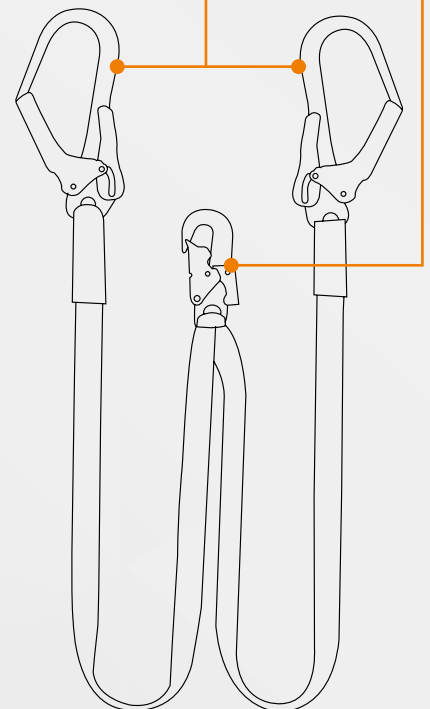

# CABO DE VIDA POSICIONAMIENTO EN Y KL-8700

## Protección de Altura

### Cabo de Vida Escala en Y en cinta de 25mm. x 1.50 mts de largo.

- ✦ Mosquetones de Acero de Alta Resistencia.
- ✦ Certificados normas ANSI Z359.1 - EN362:2004.
- ✦ Mosquetón pequeño para el enganche dorsal.
- ✦ Fabricado con sus costuras de seguridad en la unión de cada extremo.
- ✦ Cinta de seguridad de 25mm de Alta Resistencia.
- ✦ Resistencia a la tracción 5.000 libras.