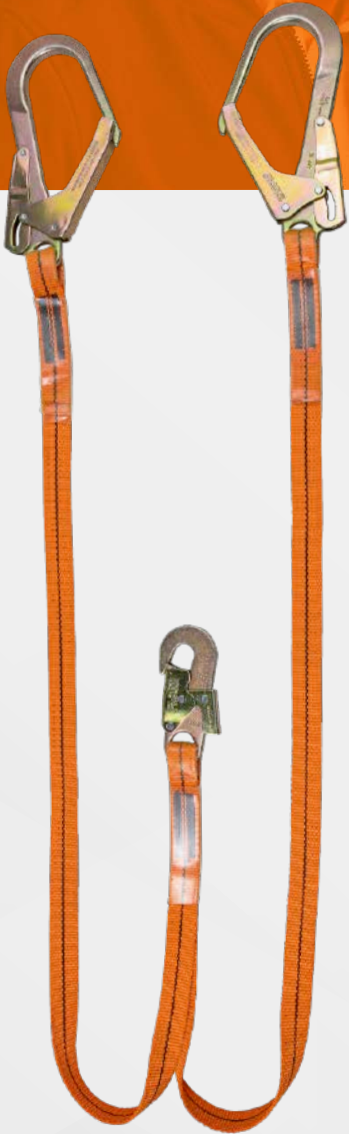

# CABO DE VIDA POSICIONAMIENTO EN Y KL-8700

### Cabo de Vida Escala en Y en cinta de 25mm. x 1.50 mts de largo.

- ✦ Mosquetones de Acero de Alta Resistencia.
- ✦ Certificados normas ANSI Z359.1 - EN362:2004.
- ✦ Mosquetón pequeño para el enganche dorsal.
- ✦ Fabricado con sus costuras de seguridad en la unión de cada extremo.
- ✦ Cinta de seguridad de 25mm de Alta Resistencia.
- ✦ Resistencia a la tracción 5.000 libras.